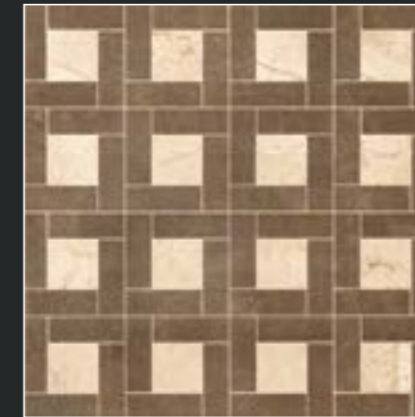

## ДЕКОРЫ / DECORI / DECORS

Class White Inserto Precious  
Класс Уайт Вставка Прэшэс

45x45 CM

Class Beige Inserto Precious  
Класс Беж Вставка Прэшэс

45x45 CM

Listello Legno Beige  
Бордюр Леньо Беж

7,2x45 CM

Listello Legno Marrone  
Бордюр Леньо Марронэ

7,2x45 CM

Class White Fascia Precious  
Класс Уайт Фашиа Прэшэс

22,5x45 CM

Class Beige Fascia Precious  
Класс Беж Фашиа Прэшэс

22,5x45 CM

Class White Tozzetto  
Класс Уайт Тоццетто