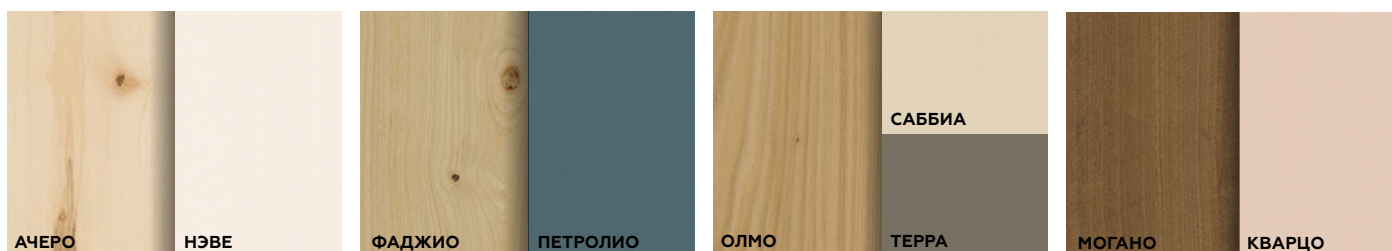

ИСКУССТВО СОЧЕТАНИЙ

Коллекция Element призвана оживить современное пространство неординарными сочетаниями, следуя модным тенденциям и объединяя напольные покрытия из керамогранита с имитацией ценных пород дерева и монохромные стены с нежной, приятной на ощупь поверхностью.

L'ARTE DI COMBINARE - Element valorizza lo spazio contemporaneo attraverso soluzioni compositive in cui pavimenti in gres porcellanato ispirate a essenze legno esclusive convivono con monocromatiche pareti morbide e setose, in ambienti contemporanei di tendenza e dalla bellezza non convenzionale.

THE ART OF COMBINATIONS - Element enhances the contemporary space with compositions in which porcelain stoneware floors inspired by exclusive woods coexist with soft and silky plain colour walls, in fashionable contemporary settings of unconventional beauty.

Узнайте больше:

Per saperne di più:

Learn more about:

www.italonceramica.ru