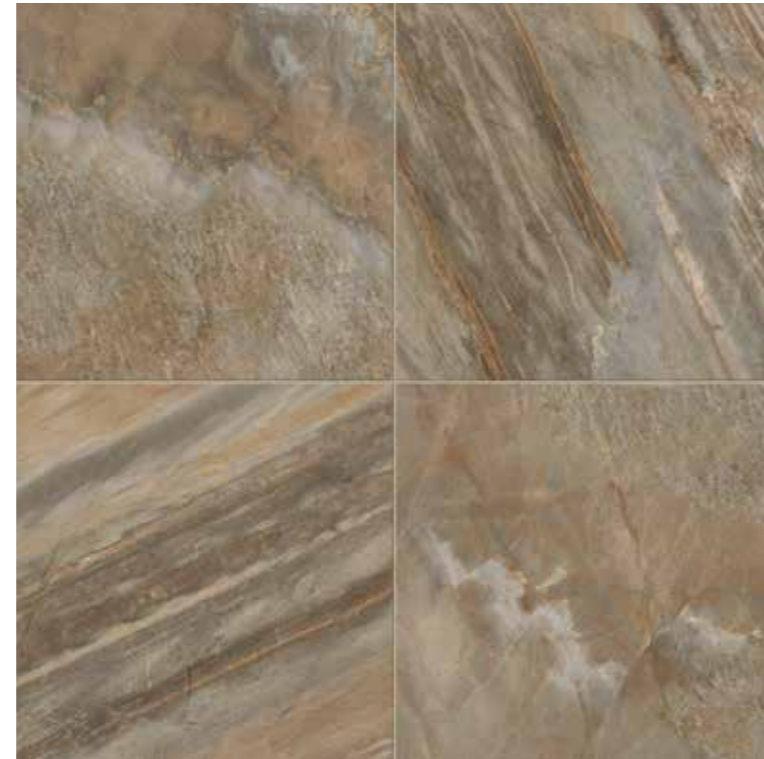

ДОСТУПНЫЕ ЦВЕТА/ COLORI DISPONIBILI / AVAILABLE COLORS

Magnetique Mineral White / Манетик Минерал Уайт

Magnetique Desert Beige / Манетик Дезерт Беж

Magnetique Rusty Gold / Манетик Раст Голд

Magnetique Petrol Dark / Манетик Петрол Дарк

Имеющиеся форматы
Formati disponibili
Available sizes

ДЕКОРЫ ИЗ КЕРАМОГРАНИТА / DECORI IN GRES PORCELLANATO / PORCELAIN STONEWARE DECORS

Magnetique White Inserto Root
Манетик Уайт Вставка Рут

60x60 CM

Magnetique Beige Inserto Root
Манетик Беж Вставка Рут

60x60 CM

Magnetique White Mosaico
Манетик Уайт Мозаика

30x30 CM

Magnetique Beige Mosaico
Манетик Беж Мозаика

30x30 CM

Magnetique Gold Mosaico
Манетик Голд Мозаика

30x30 CM

Magnetique Dark Mosaico
Манетик Дарк Мозаика