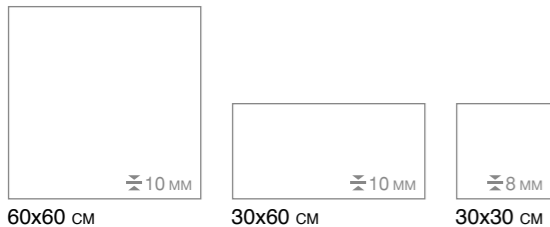

Имеющиеся форматы
Formati disponibili
Available sizes

ДЕКОРЫ ИЗ КЕРАМОГРАНИТА / DECORI IN GRES PORCELLANATO / PORCELAIN STONEWARE DECORS

Magnetique White Inserto Root
Манетик Уайт Вставка Рут

60x60 CM

Magnetique Beige Inserto Root
Манетик Беж Вставка Рут