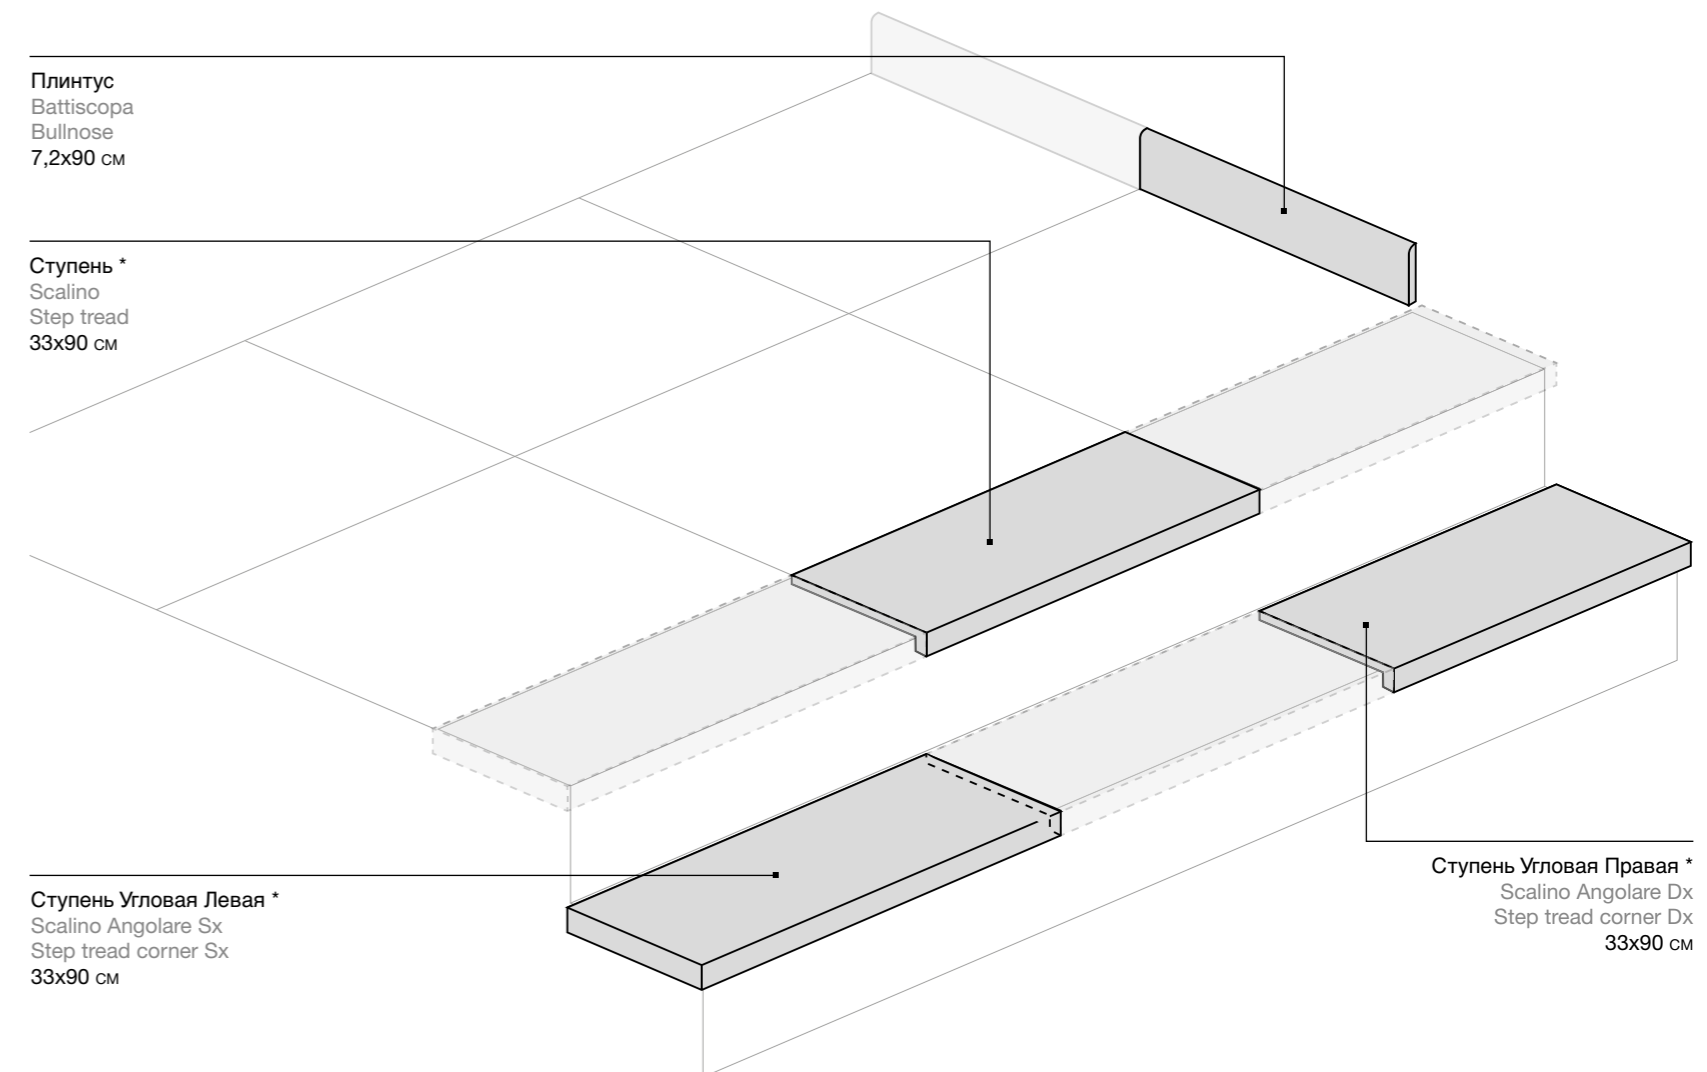

СПЕЦИАЛЬНЫЕ ИЗДЕЛИЯ / PEZZI SPECIALI / TRIM PIECES

* Производится под заказ / Prodotto su richiesta / Made on request